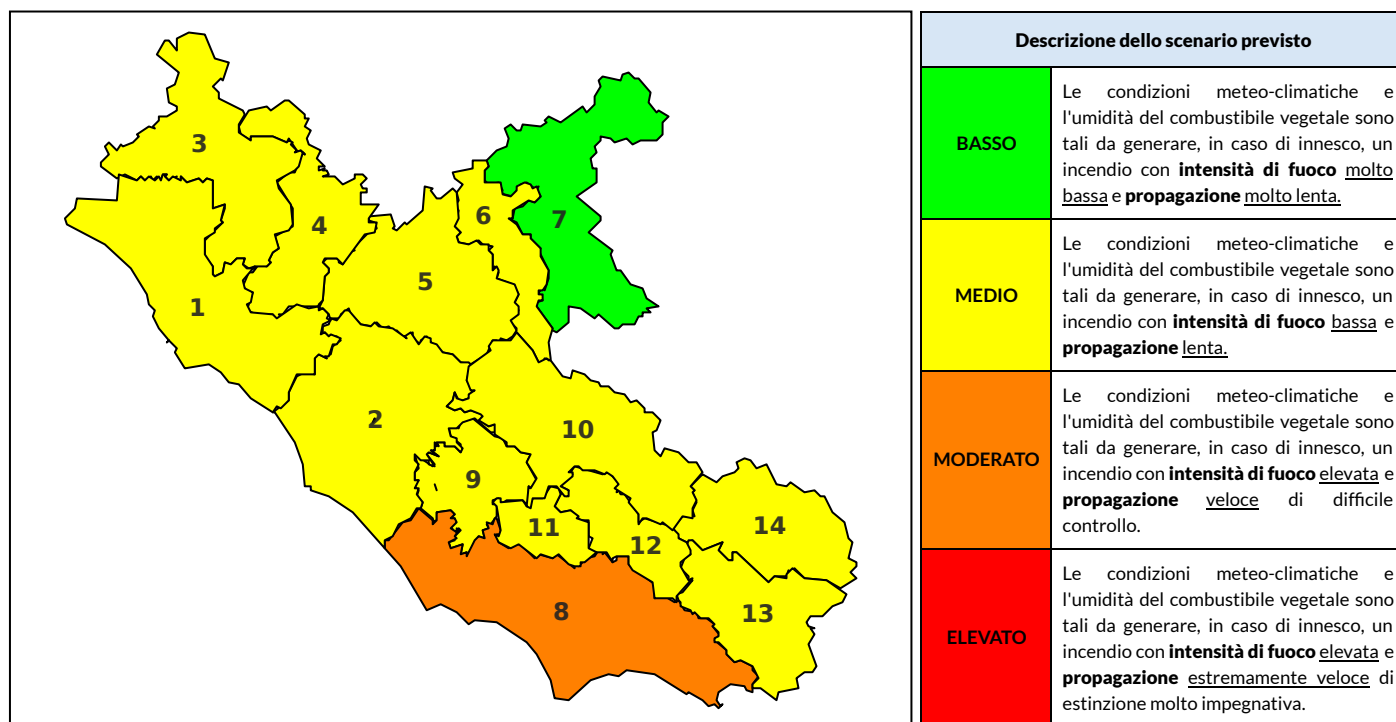

BOLLETTINO DI PERICOLOSITA' DA INCENDI BOSCHIVI

Previsioni per domani 1-9-2023

Livello di pericolosità da incendio boschivo per Zona di Allerta AIB

Bollettino emesso nel periodo della campagna AIB Lazio sulla base del modello previsionale RISICOLazio, sviluppato in collaborazione con Fondazione CIMA, che fornisce un supporto per la valutazione della Pericolosità da incendio boschivo aggregata sulle Zone di Allerta AIB, approvate come parte integrante del Piano AIB Lazio 2020-2022 con DGR n° 270 del 15/05/2020. Il dettaglio della distribuzione dei Comuni nelle Zone AIB è consultabile al link <https://protezionecivile.regione.lazio.it/zone_allerta_aib_comuni/>. Le Norme Comportamentali per la popolazione sono consultabili al link <https://protezionecivile.regione.lazio.it/norme_comportamentali_aib/>.

Zona AIB	1	2	3	4	5	6	7	8	9	10	11	12	13	14
Livello Pericolosità	MEDIO	MEDIO	MEDIO	MEDIO	MEDIO	MEDIO	BASSO	MODERATO	MEDIO	MEDIO	MEDIO	MEDIO	MEDIO	MEDIO