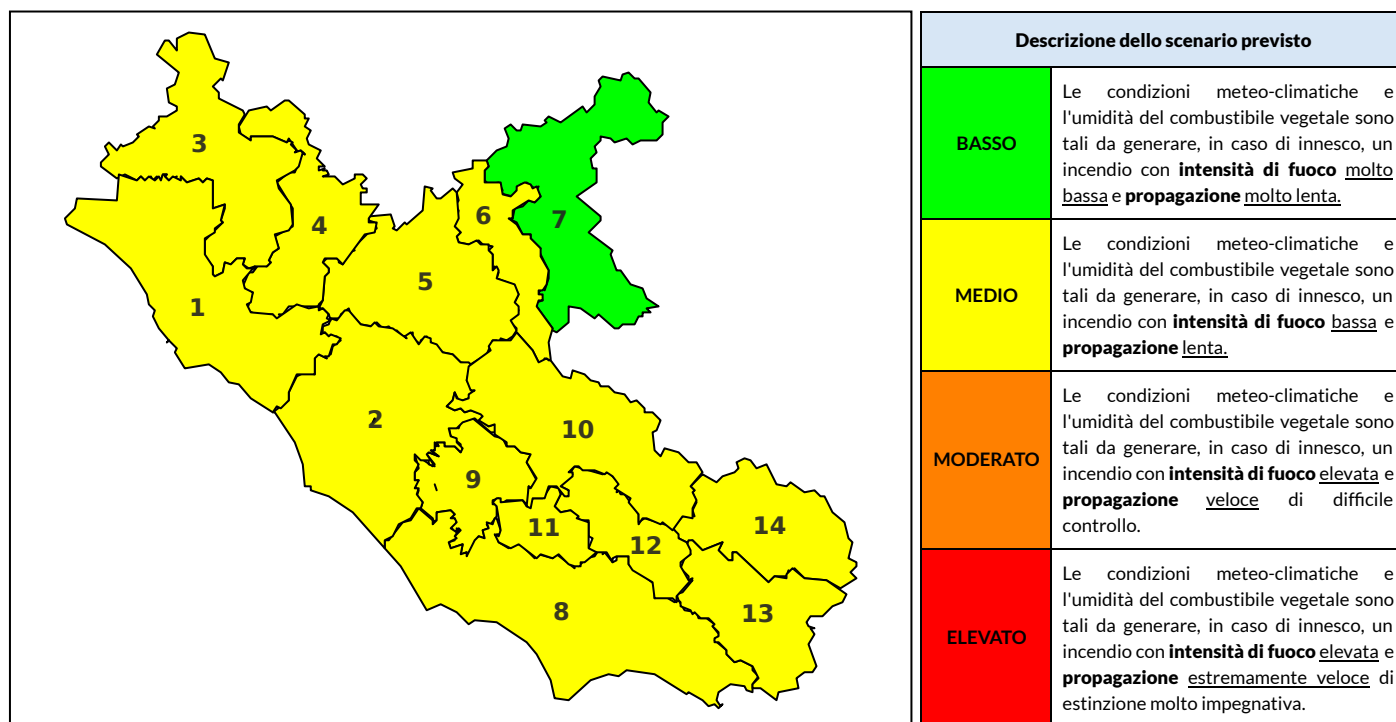

BOLLETTINO DI PERICOLOSITA' DA INCENDI BOSCHIVI

Previsioni per oggi 31-8-2023

Livello di pericolosità da incendio boschivo per Zona di Allerta AIB

Bollettino emesso nel periodo della campagna AIB Lazio sulla base del modello previsionale RISICOLazio, sviluppato in collaborazione con Fondazione CIMA, che fornisce un supporto per la valutazione della Pericolosità da incendio boschivo aggregata sulle Zone di Allerta AIB, approvate come parte integrante del Piano AIB Lazio 2020-2022 con DGR n° 270 del 15/05/2020. Il dettaglio della distribuzione dei Comuni nelle Zone AIB è consultabile al link https://protezionecivile.regione.lazio.it/zone_allerta_aib_comuni/. Le Norme Comportamentali per la popolazione sono consultabili al link https://protezionecivile.regione.lazio.it/norme_comportamentali_aib/.

Zona AIB	1	2	3	4	5	6	7	8	9	10	11	12	13	14
Livello Pericolosità	MEDIO	MEDIO	MEDIO	MEDIO	MEDIO	MEDIO	BASSO	MEDIO	MEDIO	MEDIO	MEDIO	MEDIO	MEDIO	MEDIO

NOTE

BOLLETTINO DI PERICOLOSITA' DA INCENDI BOSCHIVI

Previsioni per domani 1-9-2023

Livello di pericolosità da incendio boschivo per Zona di Allerta AIB

Bollettino emesso nel periodo della campagna AIB Lazio sulla base del modello previsionale RISICOLazio, sviluppato in collaborazione con Fondazione CIMA, che fornisce un supporto per la valutazione della Pericolosità da incendio boschivo aggregata sulle Zone di Allerta AIB, approvate come parte integrante del Piano AIB Lazio 2020-2022 con DGR n° 270 del 15/05/2020. Il dettaglio della distribuzione dei Comuni nelle Zone AIB è consultabile al link https://protezionecivile.regione.lazio.it/zone_allerta_aib_comuni/. Le Norme Comportamentali per la popolazione sono consultabili al link https://protezionecivile.regione.lazio.it/norme_comportamentali_aib/.

Zona AIB	1	2	3	4	5	6	7	8	9	10	11	12	13	14
Livello Pericolosità	MEDIO	MEDIO	MEDIO	MEDIO	MEDIO	MEDIO	BASSO	MODERATO	MEDIO	MEDIO	MEDIO	MEDIO	MEDIO	MEDIO